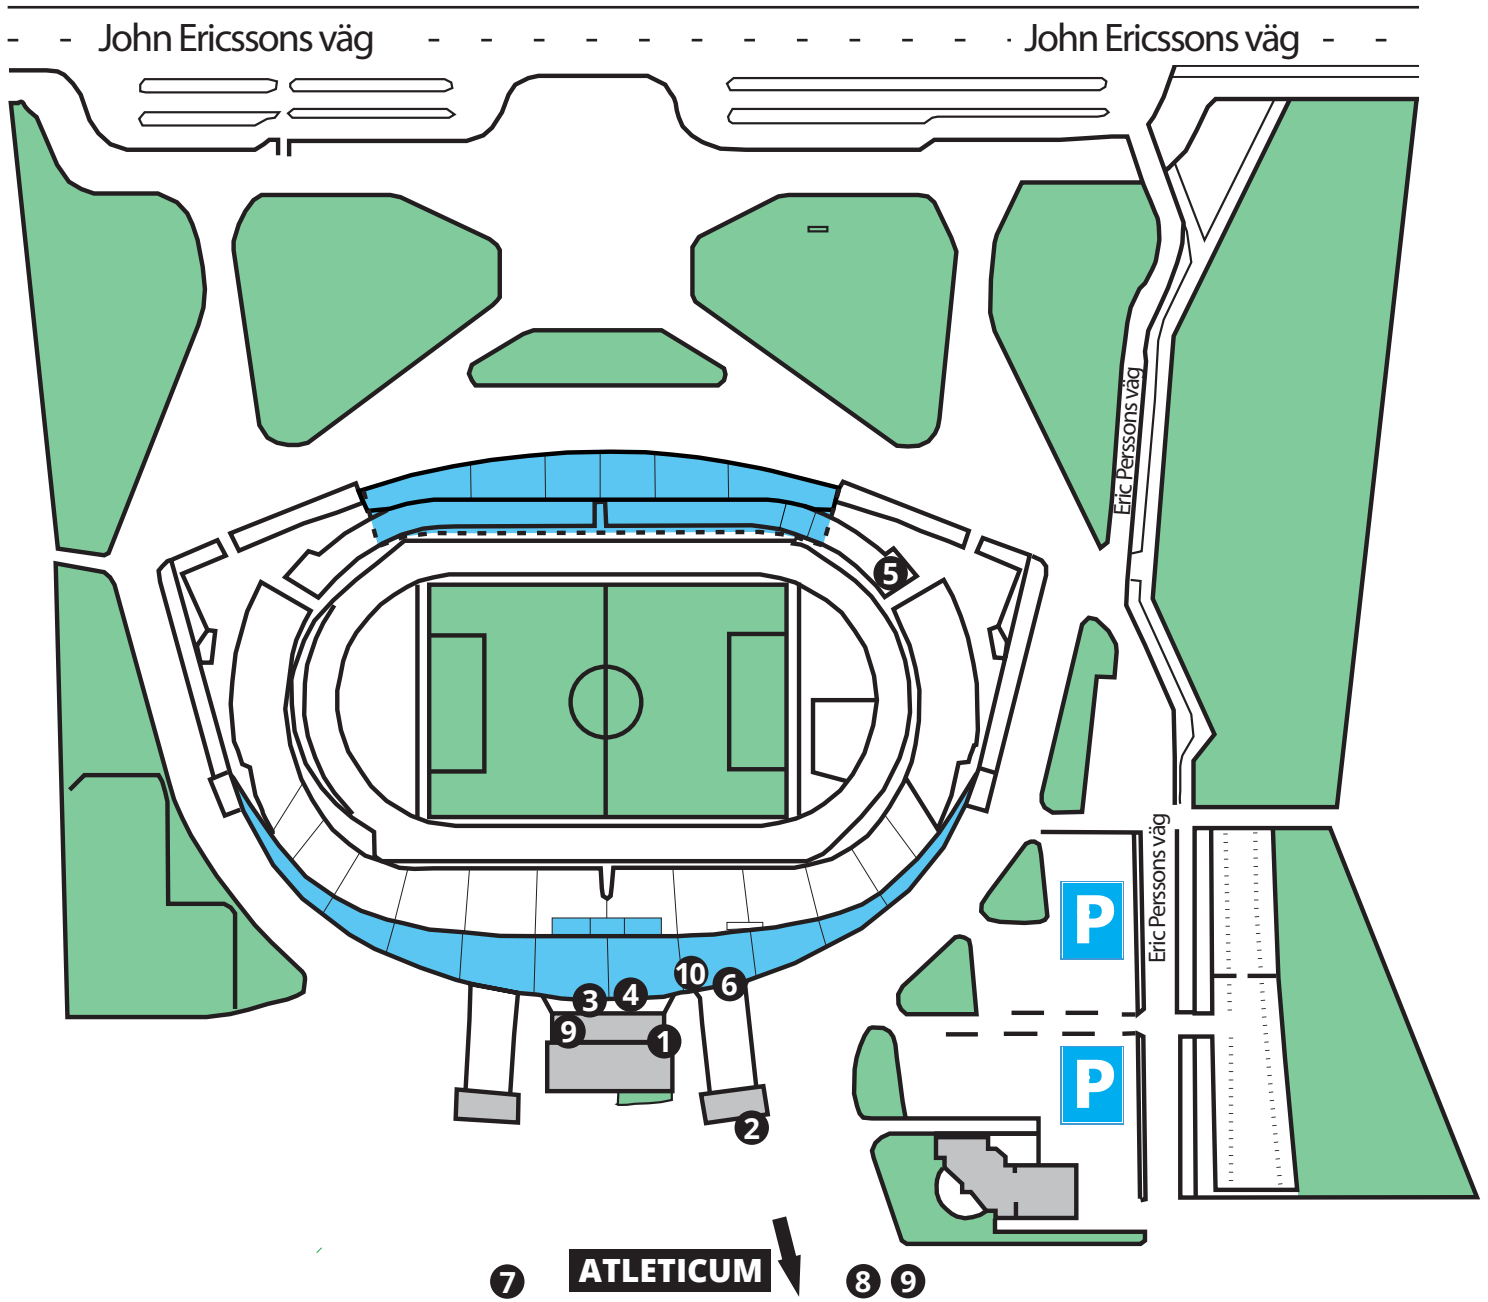

STAFETT-SM

27-28 MAJ 2017 MALMÖ

ÖVERSIKTSKARTA MALMÖ STADION

1. Ingång aktiva
2. Ingång publik
3. Löpargången, 1 trappa ned
(calling, inlämning av laguppställning/avprickning)
Samlingsplats inför prisutdelning
4. Sekretariat, 1 trappa upp (efteranmälan)

5. Föreningstält
6. Kiosk
7. O'Learys (lunch och middag)
8. Uppvärmningsarena Athleticum
9. Omklädningsrum/Toalett
10. Toalett