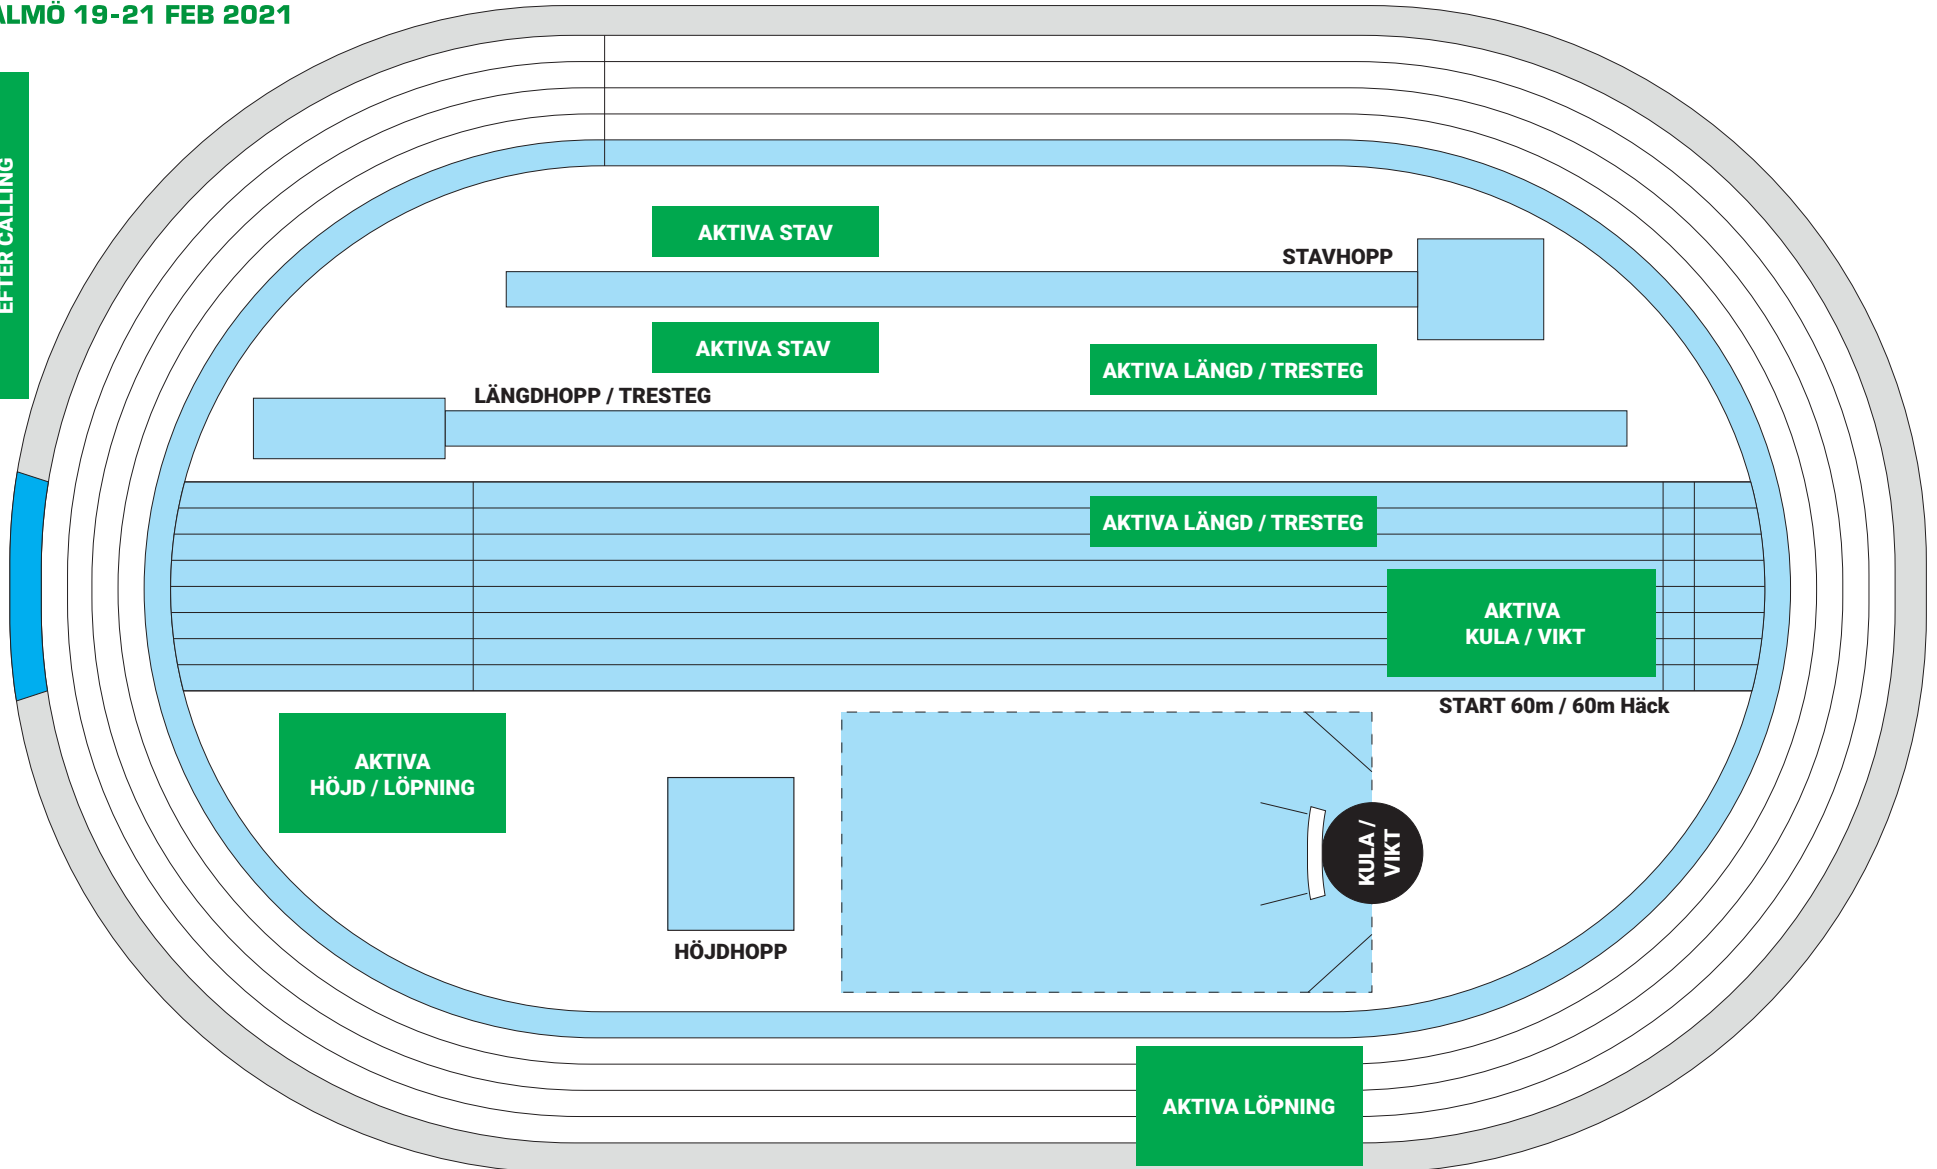

KARTA FRIIDROTTSHALLEN ATLETICUM

UTGÅNG LÖPNING

LEDARE LÄNGD /
TRESTEG / LÖPNING

LEDARE STAV

INGÅNG TÄVLINGSARENA
EFTER CALLING

MIXED ZONE

LEDARE HÖJD

LEDARE LÖPNING

LEDARE
KULA / VIKT

AKTIVA LÖPNING

UTGÅNG TEKNIKGRENAR