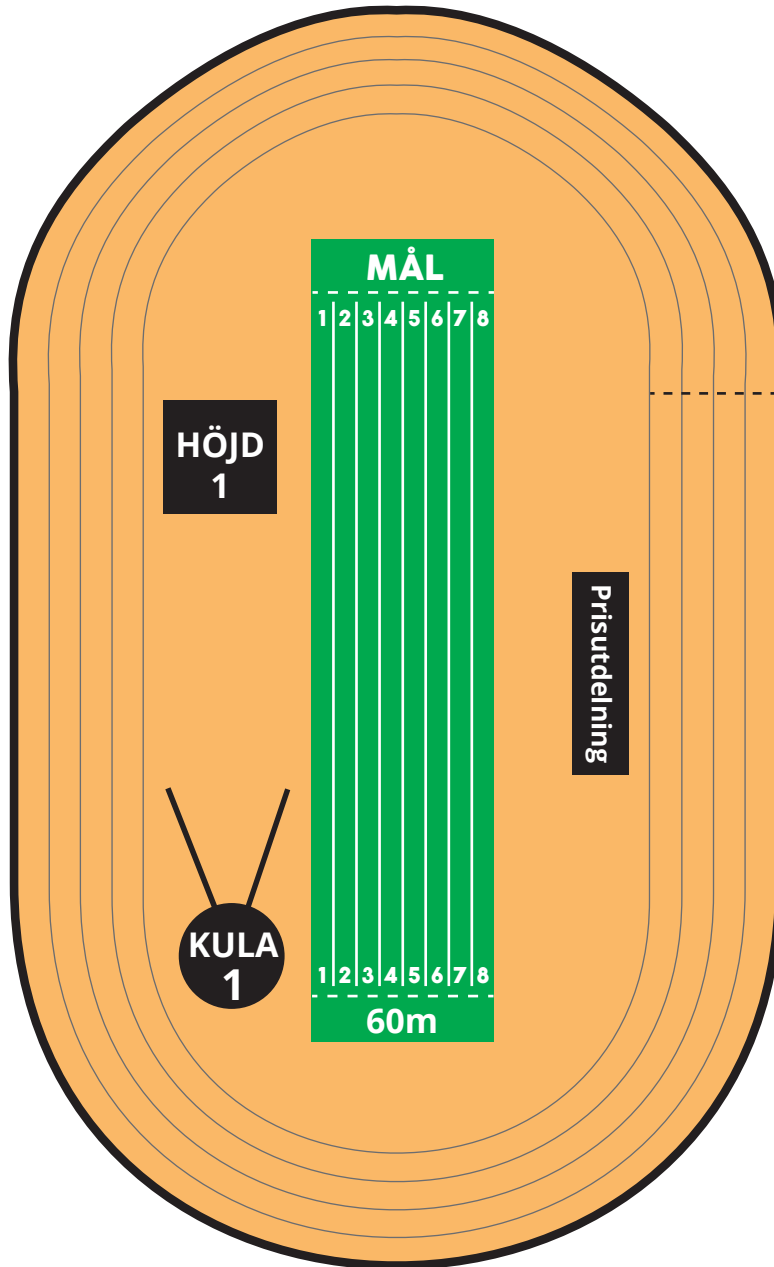

ARRANGEMANGSKARTA 2022-10-12

PORT

STYRKE-
ÖRN

HÖJD
2

LÄNGD
1

LÄNGD
2

Skolornas samlingsplats

- Rosengårdsskolan
- Mellanhedsskolan
- Linnéskolan
- Kommunikationsskolan
- Kirsebergsskolan
- Hermodsdalsskolan
- Geijerskolan
- Holmaskolan
- Rörsjöskolan
- Ängslättskolan
- Ängsdals skola
- Ribersborgsskolan

Omkläd
Killar

Omkläd
Tjejer

Entré

CAFÉ
Servering

Toalett