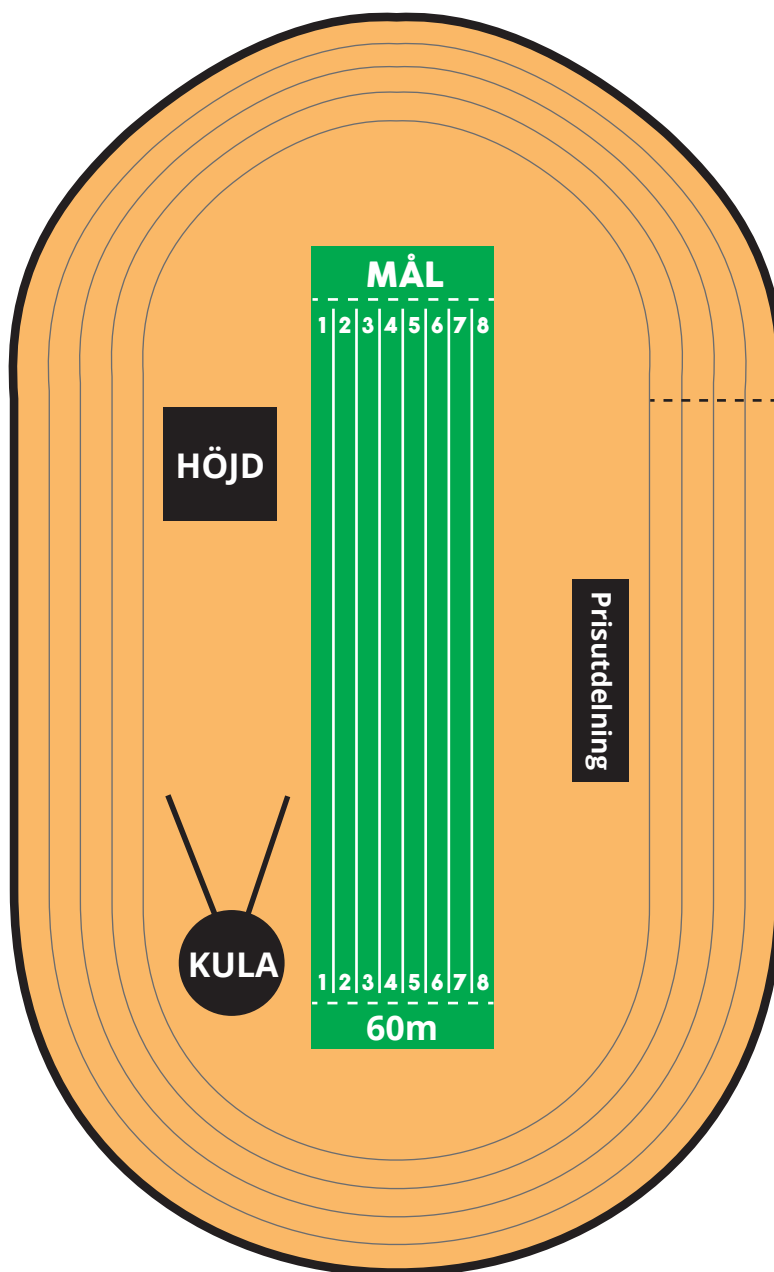

STYRKE-
ÖRN

LÄNGD

1

LÄNGD

2

Skolornas samlingsplats

Runstyckets Skola
Möllevångsskolan
Sveaskolan
Glasbruksskolan

Bäckagårdsskolan
Sundsbroskolan

Djupadalsskolan
Kryddgårdsskolan

Holmaskolan
Rörsjöskolan

Malmö International
School

Montessorigrundskolan
Maria

Monbijouskolan

Omkläd
Killar

Omkläd
Tjejer

Entré